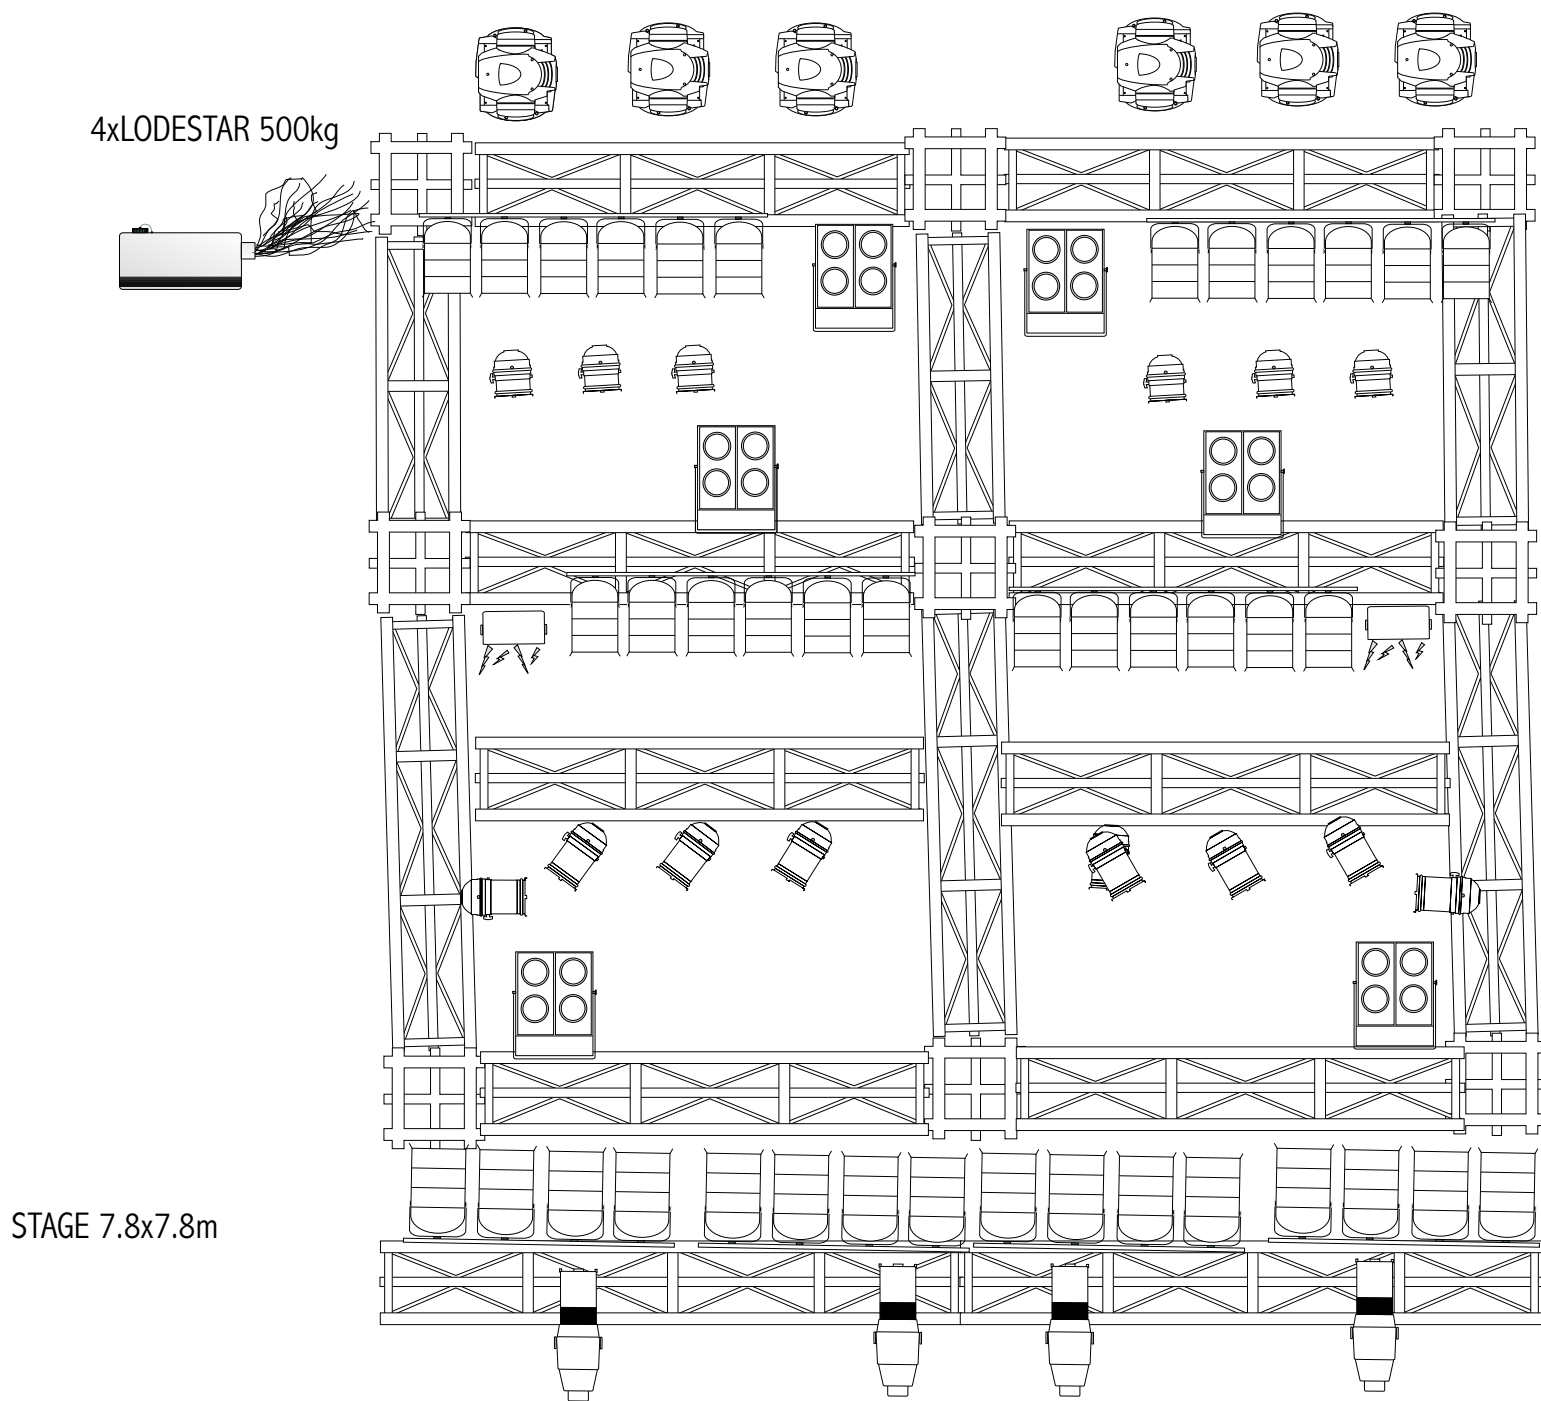

Nosturi lightplot 22.9 05

Desk Malighting 2048 5.44 Grand Ma

STAGE 7.8x7.8m

Mac 300 x6

Par 64x6(floor)

Par64x8

Sixparx4

Mole-4x6

Fourparx4

Etc/26x4

1500/stropex2

Haserx1